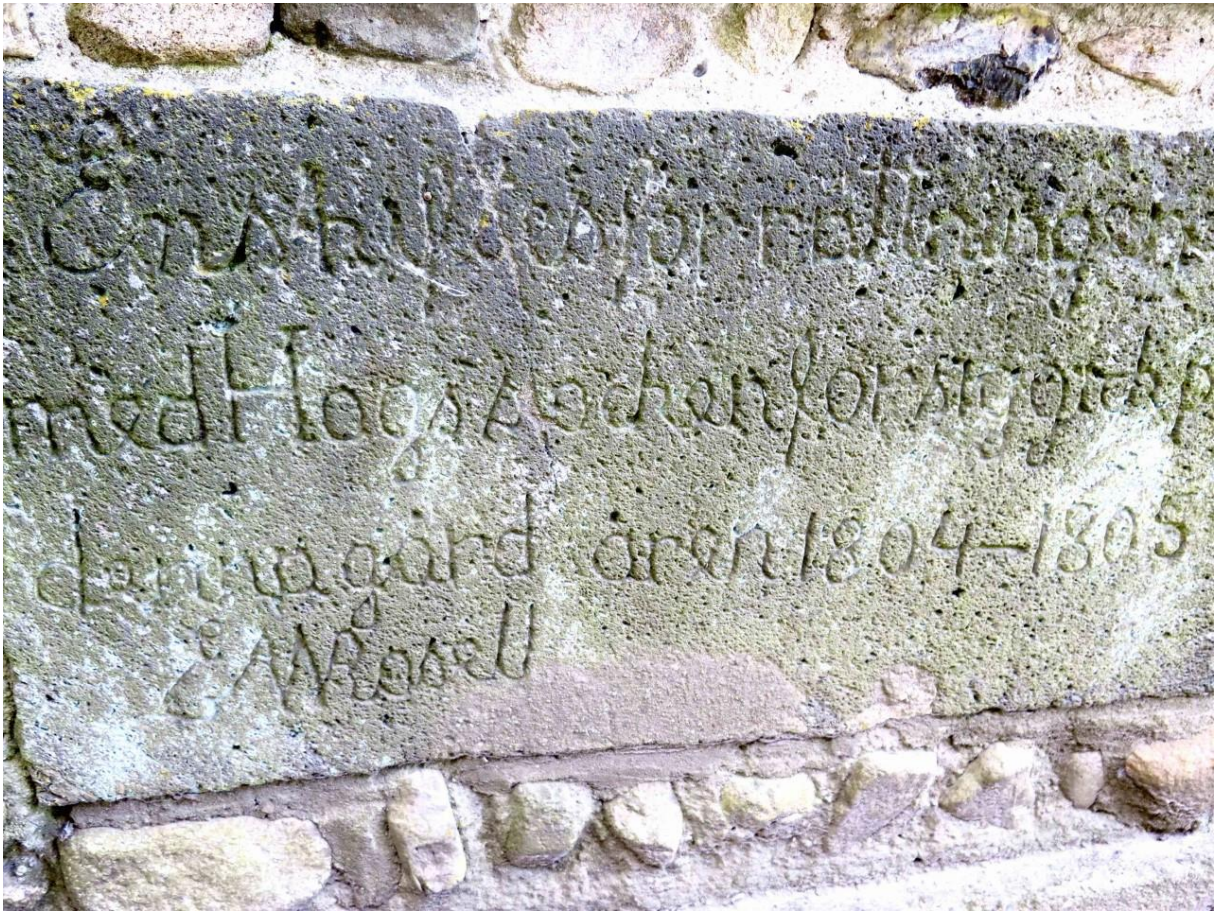

Enskiftet i Hög

Foto: Göran Brandin

Enskiftesförrättningen
med Högs socken föregick
på denna gård 1804 - 1805
E.M. Rosell (som var lantmätaren)